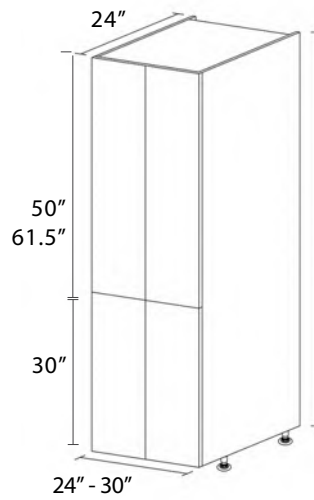

4 DOORS • 3 SHELVES

L-TP2484DO4

24WX84.5HX24D

L-TP3084DO4

30WX84.5HX24D

4 DOORS • 4 SHELVES

L-TP2496DO4

24WX96HX24D

L-TP3096DO4

30WX96HX24D