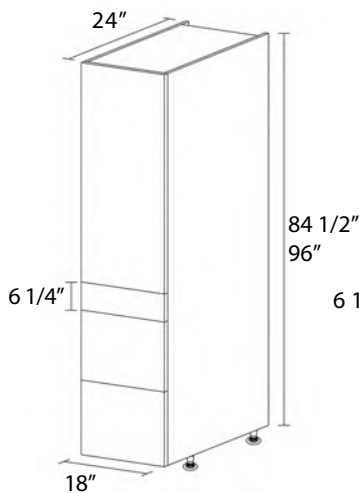

### 4 DOORS • 4 SHELVES

L-TP2496DO4

24WX96HX24D

L-TP3096DO4

30WX96HX24D

### 2 DOORS • 3 SHELVES • 4 SHELVES 1 DRAWER

R: RIGHT L: LEFT

L-TP1884DO2-DW1-R/L

18WX24DX84.5H

L-TP1896DO2-DW1-R/L

18WX24DX96H