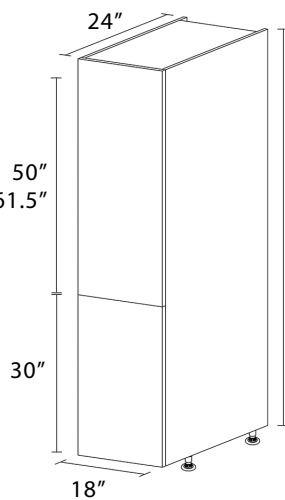

## Tall Pantry

**1 DOOR • 4 SHELVES**  
R: RIGHT L: LEFT

L-TP1884DO1-R/L  
18WX84.5HX24D  
L-TP1896DO1-R/L  
18WX96HX24D  
L-TP2184DO1-R/L  
21WX84.5HX24D L-  
TP2196DO1-R/L  
21WX96HX24D

**2 DOORS • 3 SHELVES**  
R: RIGHT L: LEFT