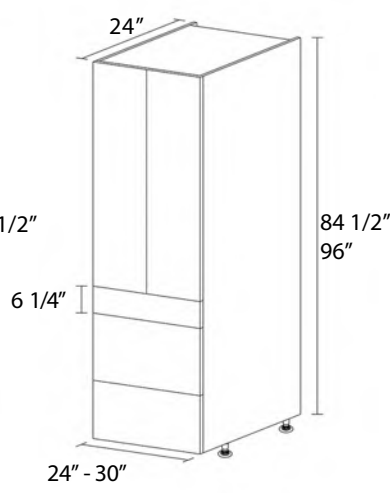

**1 DOOR • 2 SHELVES
3 SHELVES • 3 DRAWERS**
R: RIGHT L: LEFT

**2 DOORS • 2 • 3 SHELVES
3 DRAWERS**

L-TP2484DO2-DW3
24WX24DX84.5H
L-TP2496DO2-DW3
24WX24DX96H
L-TP3084DO2-DW3
30WX24DX84.5H
L-TP3096DO2-DW3
30WX24DX96H