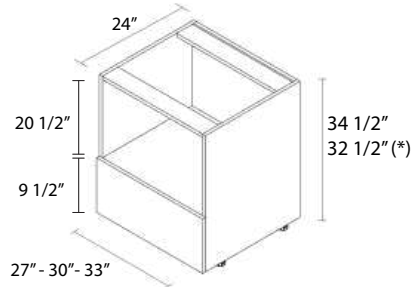

BASE • MICROWAVE

L-BM27DW1
27WX34.5HX24D
L-BM30DW1
30WX34.5HX24D
L-BM33DW1
33WX34.5HX24D