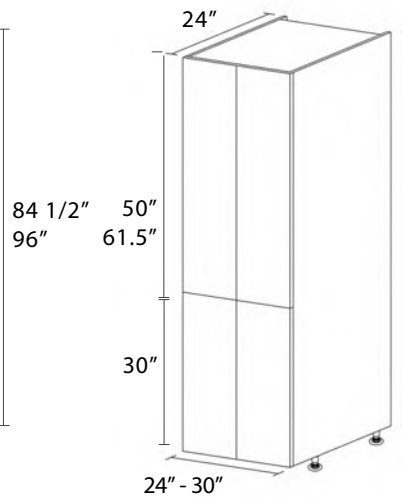

4 DOORS • 3 SHELVES

L-TP2484DO4
24WX84.5HX24D
L-TP3084DO4
30WX84.5HX24D

4 DOORS • 4 SHELVES

L-TP2496DO4
24WX96HX24D
L-TP3096DO4
30WX96HX24D