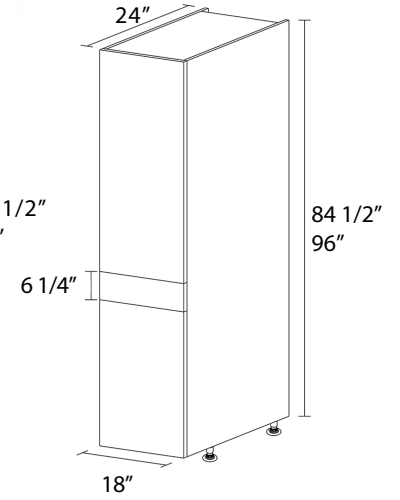

**2 DOORS • 3 SHELVES • 4 SHELVES
1 DRAWER**
R: RIGHT L: LEFT

L-TP1884DO2-DW1-R/L
18WX24DX84.5H
L-TP1896DO2-DW1-R/L
18WX24DX96H