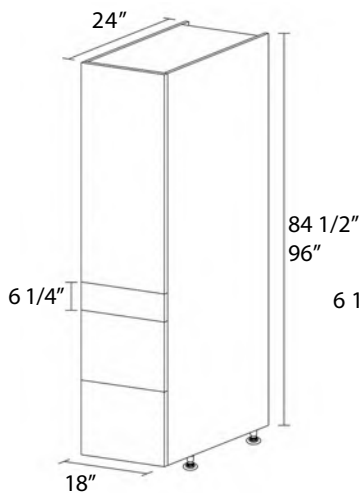

## Tall Pantry

**1 DOOR • 4 SHELVES**  
R: RIGHT L: LEFT

L-TP1884DO1-R/L  
18WX84.5HX24D  
L-TP1896DO1-R/L  
18WX96HX24D  
L-TP2184DO1-R/L  
21WX84.5HX24D L-  
TP2196DO1-R/L  
21WX96HX24D

**2 DOORS • 3 SHELVES**  
R: RIGHT L: LEFT

L-TP1884DO2-R/L  
18WX84.5HX24D

**2 DOORS • 4 SHELVES**  
R: RIGHT L: LEFT

L-TP1896DO2-R/L  
18WX96HX24D

**4 DOORS • 3 SHELVES**

L-TP2484DO4  
24WX84.5HX24D  
L-TP3084DO4  
30WX84.5HX24D

**4 DOORS • 4 SHELVES**

L-TP2496DO4  
24WX96HX24D  
L-TP3096DO4  
30WX96HX24D

**2 DOORS • 3 SHELVES • 4 SHELVES  
1 DRAWER**  
R: RIGHT L: LEFT

L-TP1884DO2-DW1-R/L  
18WX24DX84.5H  
L-TP1896DO2-DW1-R/L  
18WX24DX96H

**1 DOOR • 2 SHELVES  
3 SHELVES • 3 DRAWERS**  
R: RIGHT L: LEFT