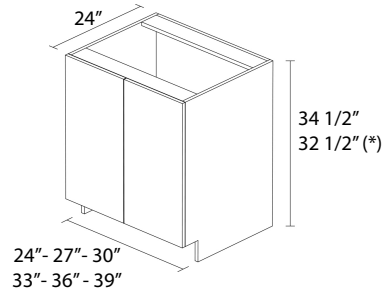

2 DOORS • 1 SHELF
B24DO2
24W X 34.5HX24D
B27DO2
27W X 34.5HX24D
B30DO2
30W X 34.5HX24D
B33DO2
33W X 34.5HX24D
B36DO2
36W X 34.5HX24D
B39DO2
39W X 34.5HX24D