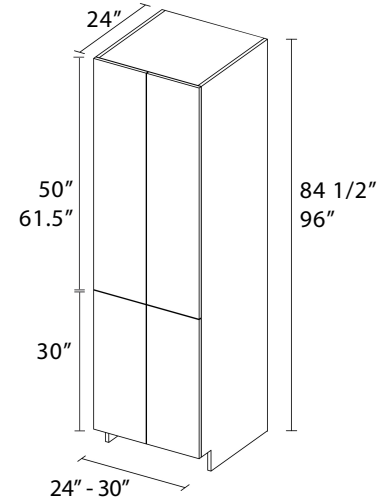

4 DOORS • 3 SHELVES

TP2484DO4
24W X 84.5H X 24D

TP3084DO4
30W X 84.5H X 24D

4 DOORS • 4 SHELVES

TP2496DO4
24W X 96H X 24D

TP3096DO4
30W X 96H X 24D