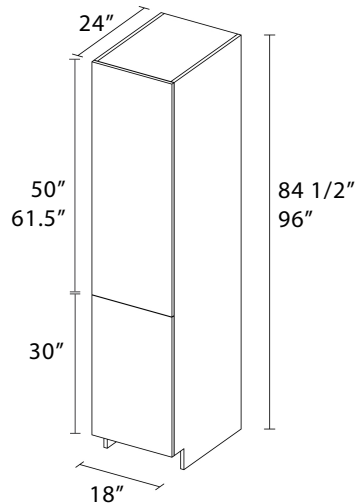

## Tall Pantry

**1 DOOR • 4 SHELVES**  
R: RIGHT L: LEFT

**TP1884DO1-R/L**  
18W X 84.5H X 24D

**TP1896DO1-R/L**  
18W X 96H X 24D

**TP2184DO1-R/L**  
21W X 84.5H X 24D

**TP2196DO1-R/L**  
21W X 96H X 24D

**2 DOORS • 3 SHELVES**  
R: RIGHT L: LEFT