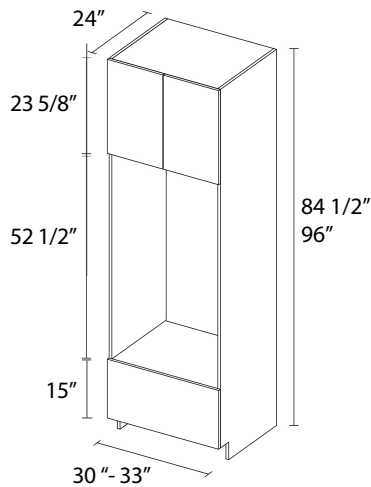

TALL DUAL OVEN PANTRY

2 DOORS • 1 DRAWER

TPDO3084DO2-DW1
30W X 84.5H X 24D

TPDO3384DO2-DW1
33W X 84.5H X 24D

TPDO3096DO2-DW1
30W X 96H X 24D

TPDO3396DO2-DW1
33W X 96H X 24D