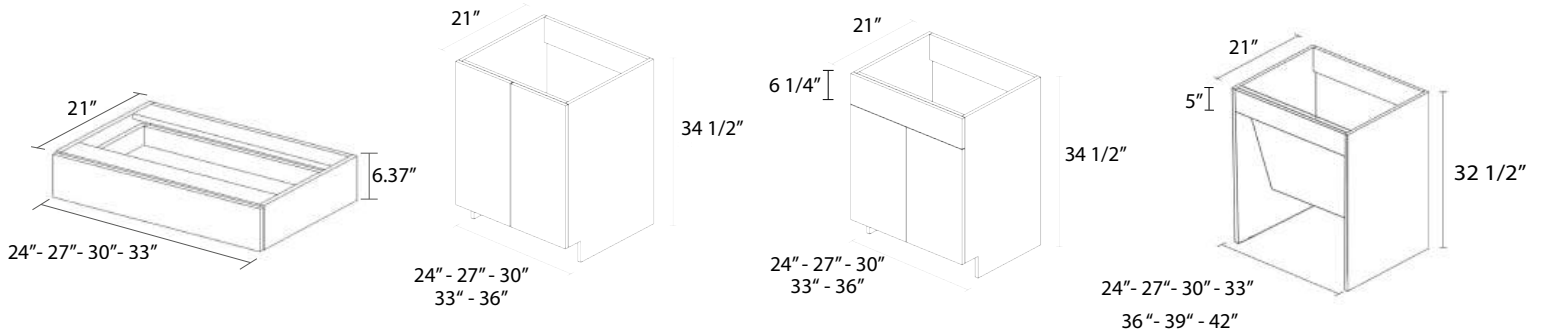

VANITY CABINETS

VANITY KNEE DRAWER CABINET

VKD24-DW1

24W X 6.37HX21D

VKD27-DW1

27W X 6.37HX21D

VKD30-DW1

30W X 6.37HX21D

VKD33-DW1

33W X 6.37HX21D

2 DOORS

VS24D02

24W X 34.5HX21D

VS27D02

27W X 34.5HX21D

VS30D02

30W X 34.5HX21D

VS33D02

33W X 34.5HX21D

VS36D02

36W X 34.5HX21D

2 DOORS 1 DUMMY DRAWER

VS24D02-FDW1

24W X 34.5HX21D

VS27D02-FDW1

27W X 34.5HX21D

VS30D02-FDW1

30W X 34.5HX21D

VS33D02-FDW1

33W X 34.5HX21D

VS36D02-FDW1

36W X 34.5HX21D

ADA SINK BASE CABINET

ADAVSB24

24W X 32.5HX21D

ADAVSB27

27W X 32.5HX21D

ADAVSB30

30W X 32.5HX21D

ADAVSB33

33W X 32.5HX21D

ADAVSB36

36W X 32.5HX21D

ADAVSB39

39W X 32.5HX21D

ADAVSB42

42W X 32.5HX21D